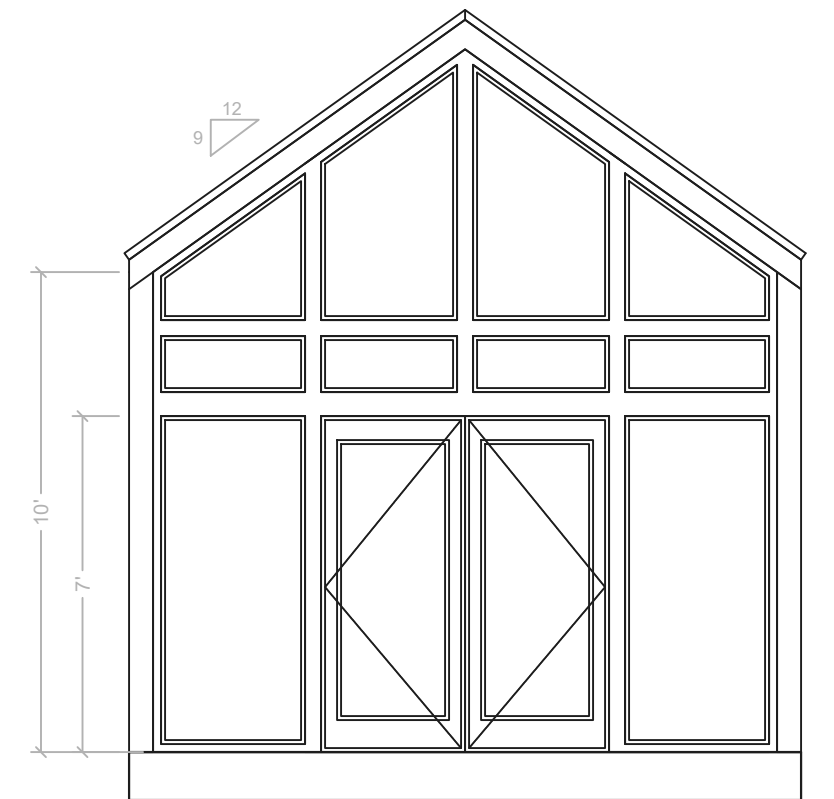

Maurice 28x14

Optional Loft Area
120 sq ft with Kitchen

Maurice 28x14

Optional Loft

Maurice 28x14

Side Elevation

Maurice 28x14

Front Elevation