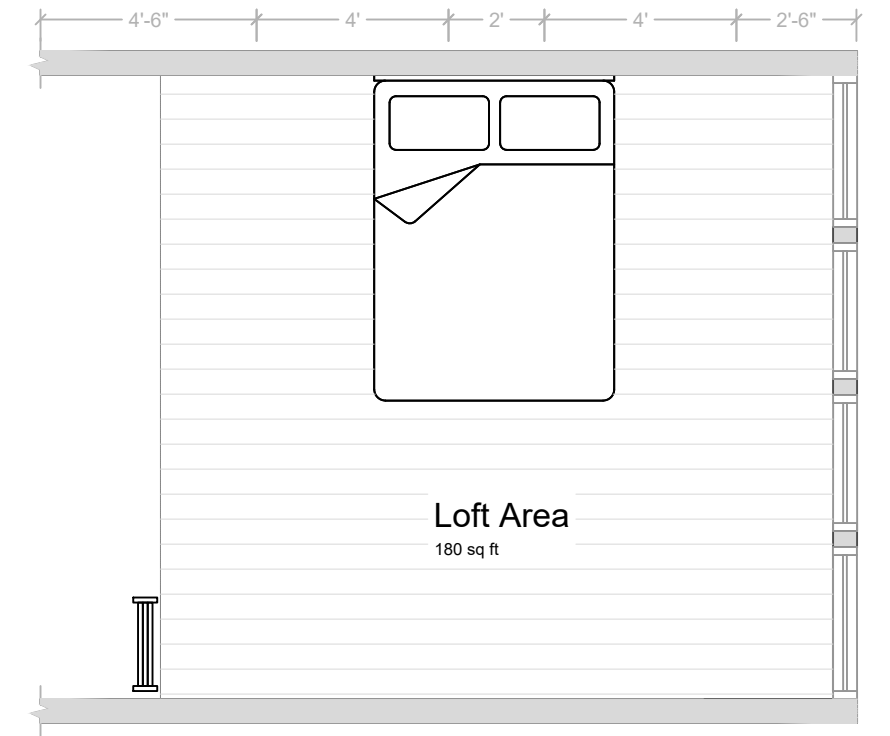

Maurice 28x14

Optional Loft Area
120 sq ft with Kitchen

Maurice 28x14

Optional Loft

Maurice 28x14

Side Elevation

Maurice 28x14

Front Elevation